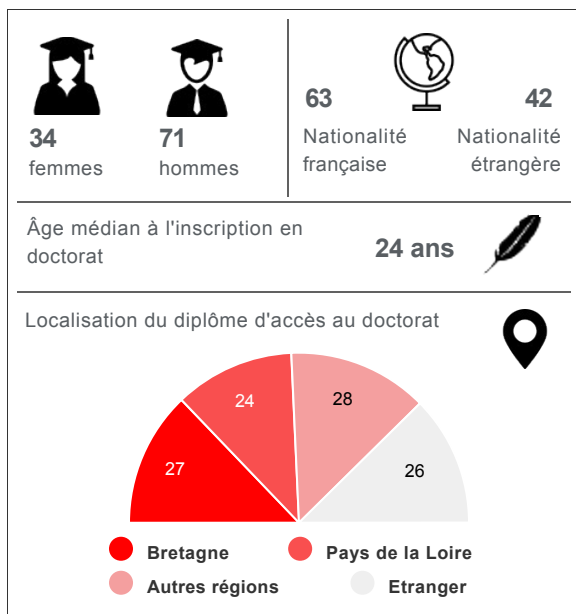

**UNIVERSITE  
 BRETAGNE OBSERVATOIRE  
 LOIRE INDICATEURS**

**SITUATION EN 2017  
 DES DOCTEUR-ES 2014**

**L'ÉTUDE**

140 docteur-es ont soutenu leur thèse en 2014 et ont été interrogé-es sur leur situation en décembre 2017. 105 ont répondu à l'enquête, soit un taux de réponses de 75%. Les effectifs étant faibles, les résultats de cette étude sont exprimés en chiffres (non-réponses exclues).

**PROFIL DES  
 DIPLÔMÉ-ES EN 2014**

**École doctorale 3M  
 Matière, Molécules, Matériaux**

**SITUATION EN DÉCEMBRE 2017**

**87** docteur-es (83%) sont en **emploi** en décembre 2017.

**CNU**

Vous êtes-vous présenté à la qualification par le CNU ?