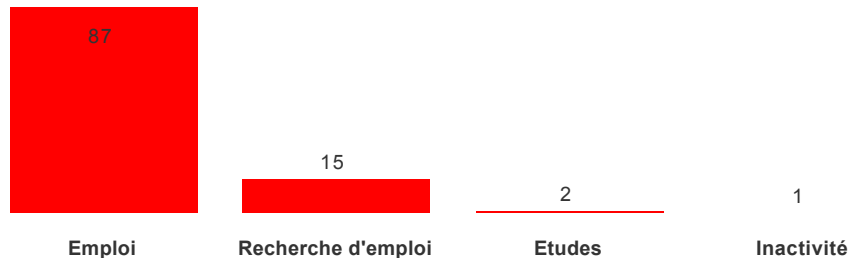

**UNIVERSITE  
 BRETAGNE OBSERVATOIRE  
 LOIRE INDICATEURS**

**SITUATION EN 2017  
 DES DOCTEUR-ES 2014**

**L'ÉTUDE**

140 docteur-es ont soutenu leur thèse en 2014 et ont été interrogé-es sur leur situation en décembre 2017. 105 ont répondu à l'enquête, soit un taux de réponses de 75%. Les effectifs étant faibles, les résultats de cette étude sont exprimés en chiffres (non-réponses exclues).

**PROFIL DES  
 DIPLÔMÉ-ES EN 2014**

**École doctorale 3M  
 Matière, Molécules, Matériaux**

**SITUATION EN DÉCEMBRE 2017**

**87** docteur-es (83%) sont en **emploi** en décembre 2017.

**CNU**

Vous êtes-vous présenté à la qualification par le CNU ?